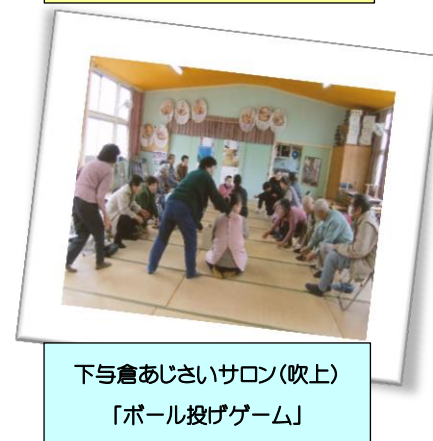

サロンは
地域回らんの場♥

2 サロン研修会の実施(各地域)

毎年、「日置市ふれあい・いきいきサロン研修会」を開催しています。27年度は、12月に各地域で順次開催予定です。

研修には、サロン代表者や支援員の皆さんをはじめ、自治会長さんや民生委員さんなど多くの関係者に参加いただき、サロンで気軽に活用できるレクリエーション体験も計画しています。

～・～・～・～・～・～ 研修会日程 ～・～・～・～・～・～

- 12月2日(水) 13:30～15:00 日吉老人福祉センター(日吉地域)
- 12月3日(木) 13:30～15:00 日置市中央公民館(伊集院地域)
- 12月9日(水) 13:30～15:00 鶴丸地区公民館(東市来地域)
- 12月10日(木) 13:30～15:00 吹上保健センター(吹上地域)

3 サロン活動の様子

サロン・秋桜(東市来)
「星に願いを★七夕製作」

いきいきサロン秋桜会(伊集院)
「みんなで楽しく茶話会」

諏訪いきいきサロン(日吉)
「還付金詐欺講座(鹿大生)」

4 遊具等の貸出

日置市社会福祉協議会では、サロン遊具等の貸し出しをしています。お気軽に最寄りの社会福祉協議会窓口へご相談ください。

下与倉あじさいサロン(吹上)
「ボール投げゲーム」

サロン遊具★人気ベスト3